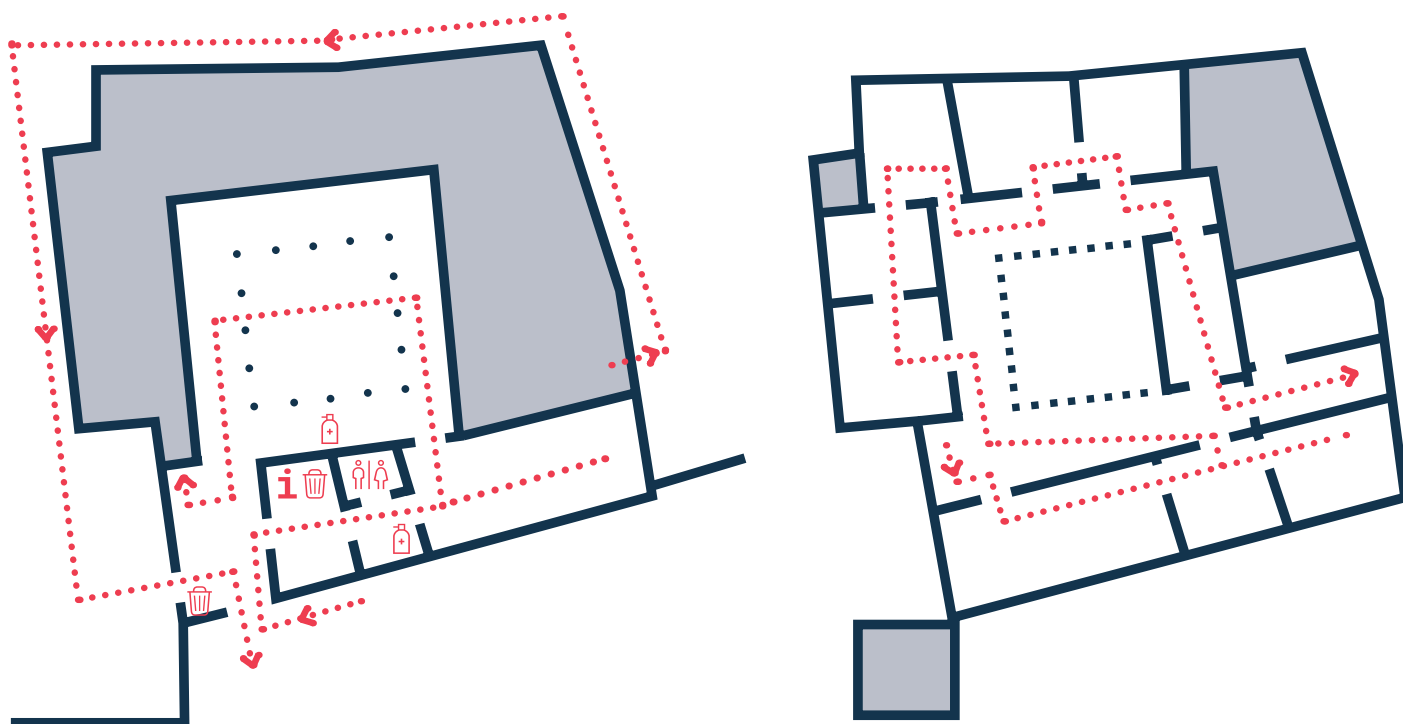

# Benvenuto al Museo! *Welcome to the Museum!*

Per la visita scarica l'App gratuita di  
Palazzo Besta  
*For your visit download the free App of  
Palazzo Besta*

- PERCORSO DI VISITA  
VISIT TOUR
- INFORMAZIONI / INFORMATION
- TOILETTES
- GEL IGIENIZZANTE  
HAND SANITIZER
- CESTINO PER RIFIUTI  
WASTE BASKET

Mantieni la distanza con le altre  
persone di 1.5 metri

*Keep 1.5 meters apart from  
others*

Durante la visita indossa sempre  
la mascherina

*During the visit always wear the  
mask*

Se hai la febbre (> 37.5° C)  
rimanda la visita