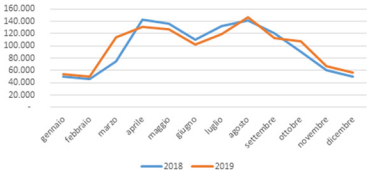

Ingressi totali musei del Polo Museale della Lombardia

Ingressi Museo della Certosa

Ingressi Cappella Espiatoria

Ingressi Castello Scaligero

Ingressi Cenacolo Vinciano