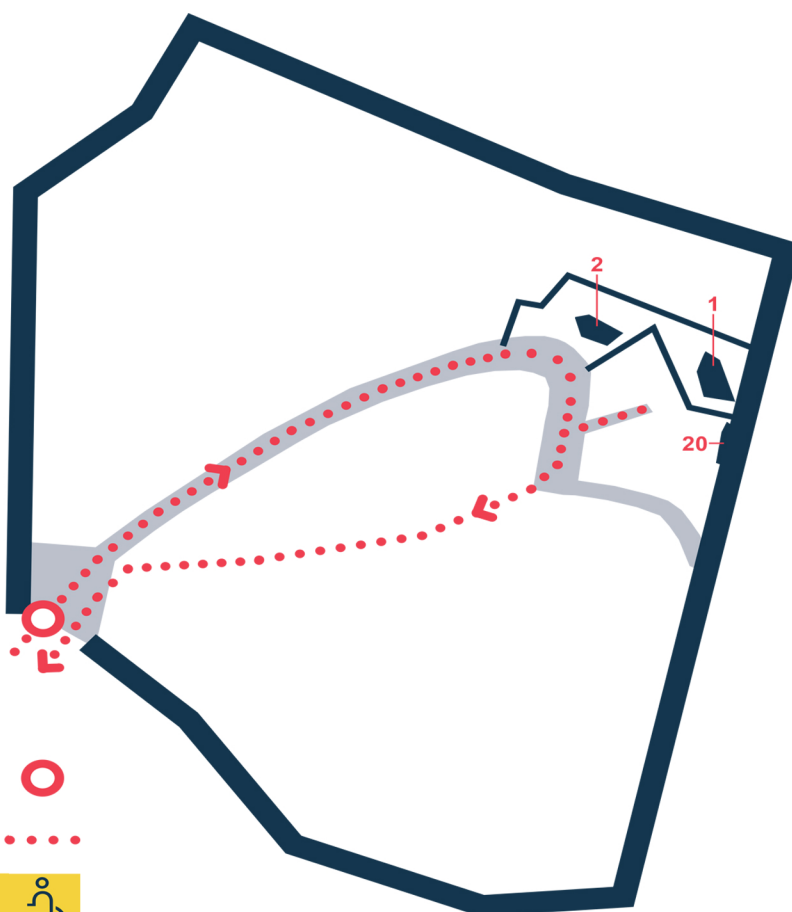

Benvenuto al Museo! Welcome to the Museum!

ORARI / OPENING TIMES:

Lunedì (non festivo) / Monday (not holiday): chiuso / closed
Martedì - Domenica / Tuesday - Sunday: 8.30 – 19.00
ultimo ingresso / last admission: 18.30

N. VISITATORI AMMESSI DAVANTI ALL'AREA DEI MASSI
N. OF VISITORS ALLOWED IN FRONT OF THE BOULDERS AREA
3 adulti / 3 adults

Per tutte le informazioni visita il sito web
for all information visit the website:

www.parcoarcheologico.massidicemmo.beniculturali.it
www.musei.lombardia.beniculturali.it