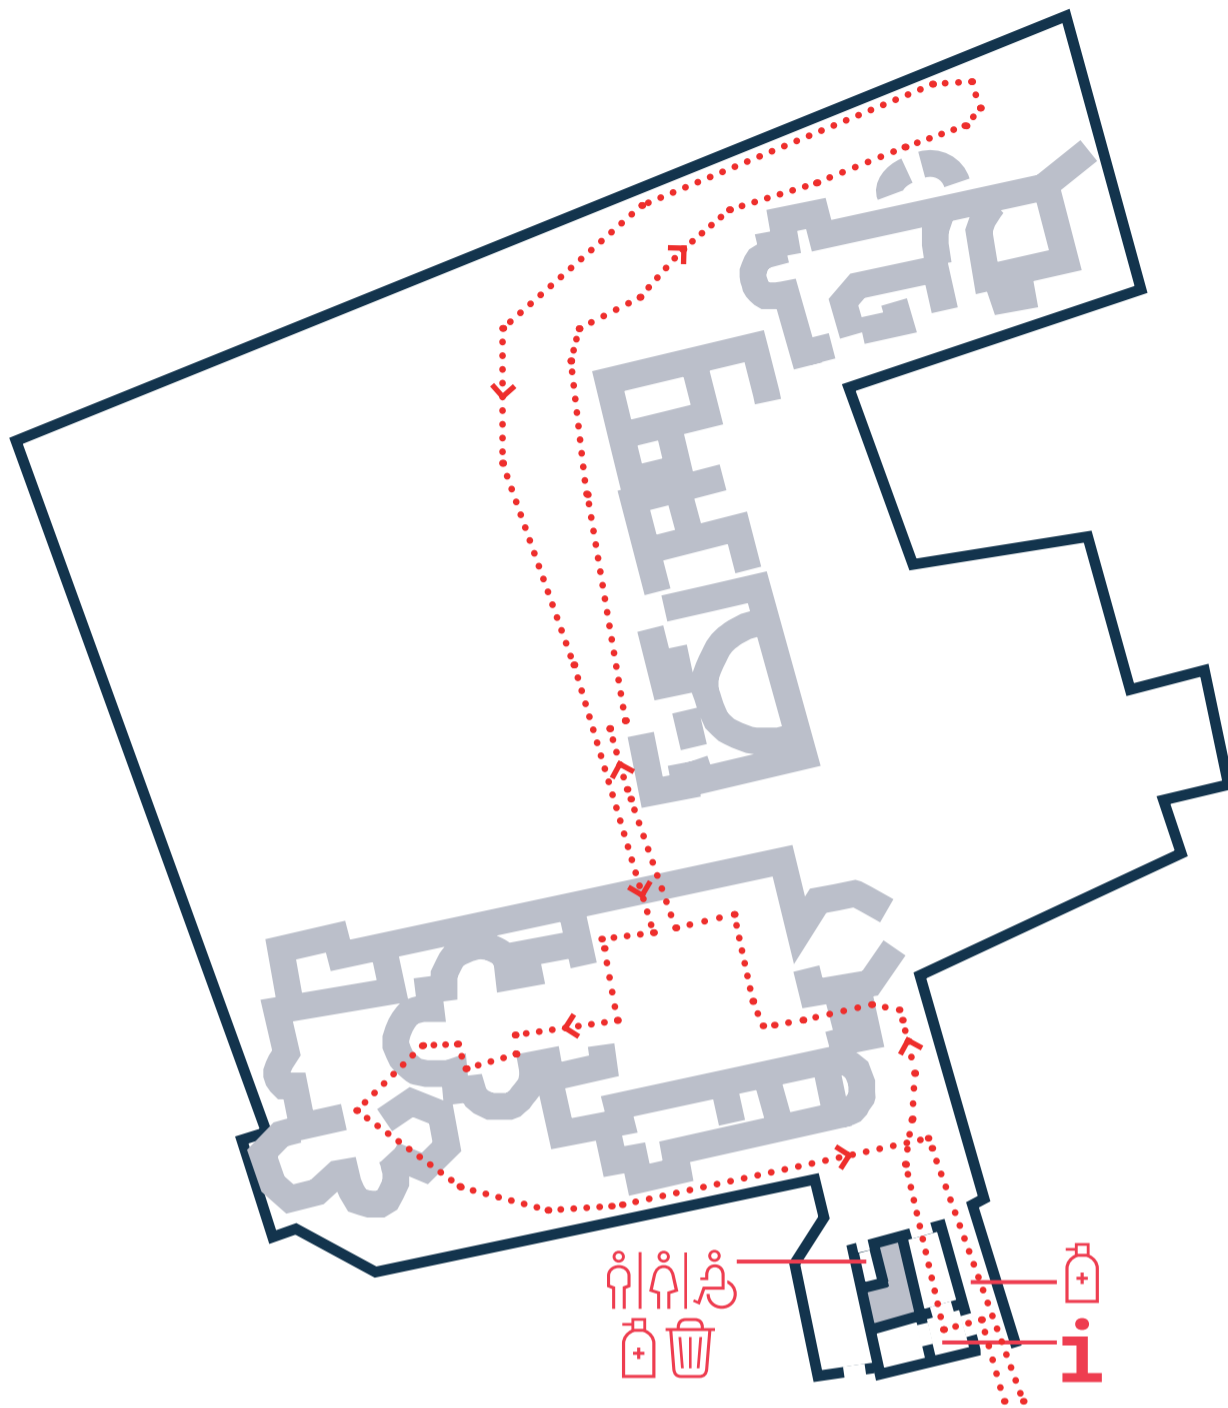

Benvenuto al Museo! Welcome to the Museum!

- i** INFORMAZIONI
INFORMATION
- PERCORSO DI VISITA
VISIT TOUR
- TOILET
- GEL IGIENIZZANTE
HAND SANITIZER
- CESTINO PER RIFIUTI
WASTE BASKET

ORARI / OPENING HOURS:

Ricorda che è importante / Remember it is important to:

Mantieni la distanza con le altre
persone di 1.5 metri

Keep 1.5 meters apart from
others

Usa il gel per disinfettare le mani e
indossa la mascherina