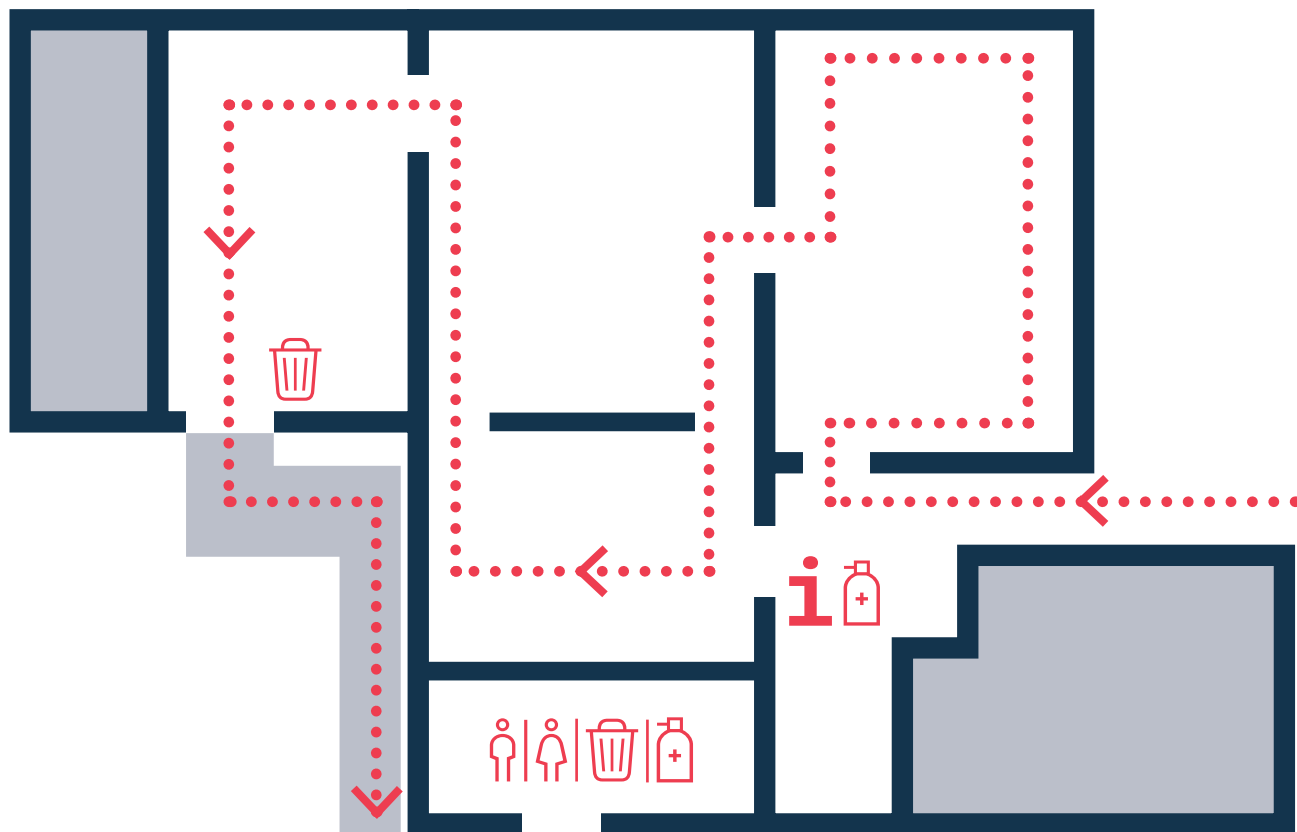

Benvenuto al Museo! / Welcome to the Museum!

-  INFORMAZIONI
INFORMATION
-  PERCORSO DI VISITA
VISIT TOUR
-  TOILETTES
-  GEL IGIENIZZANTE
HAND SANITIZER
-  CESTINO PER RIFIUTI
WASTE BASKET

ORARI / OPENING HOURS:

www.musei.lombardia.beniculturali.it

Ricorda che è importante / Remember it is important to:

Mantieni la distanza con le altre
persone di 1.5 metri
Keep 1.5 meters apart from others

Puoi rimanere con i tuoi congiunti
durante la visita
*You can be with your relatives and
friends during the visit*

37.5°C

Se hai la febbre (> 37.5° C)
rimanda la visita
*If you have fever (>37.5° C),
reschedule the visit*

DIREZIONE
REGIONALE
MUSEI
LOMBARDIA

MUSEO
ARCHEOLOGICO
NAZIONALE DELLA
VALLE CAMONICA